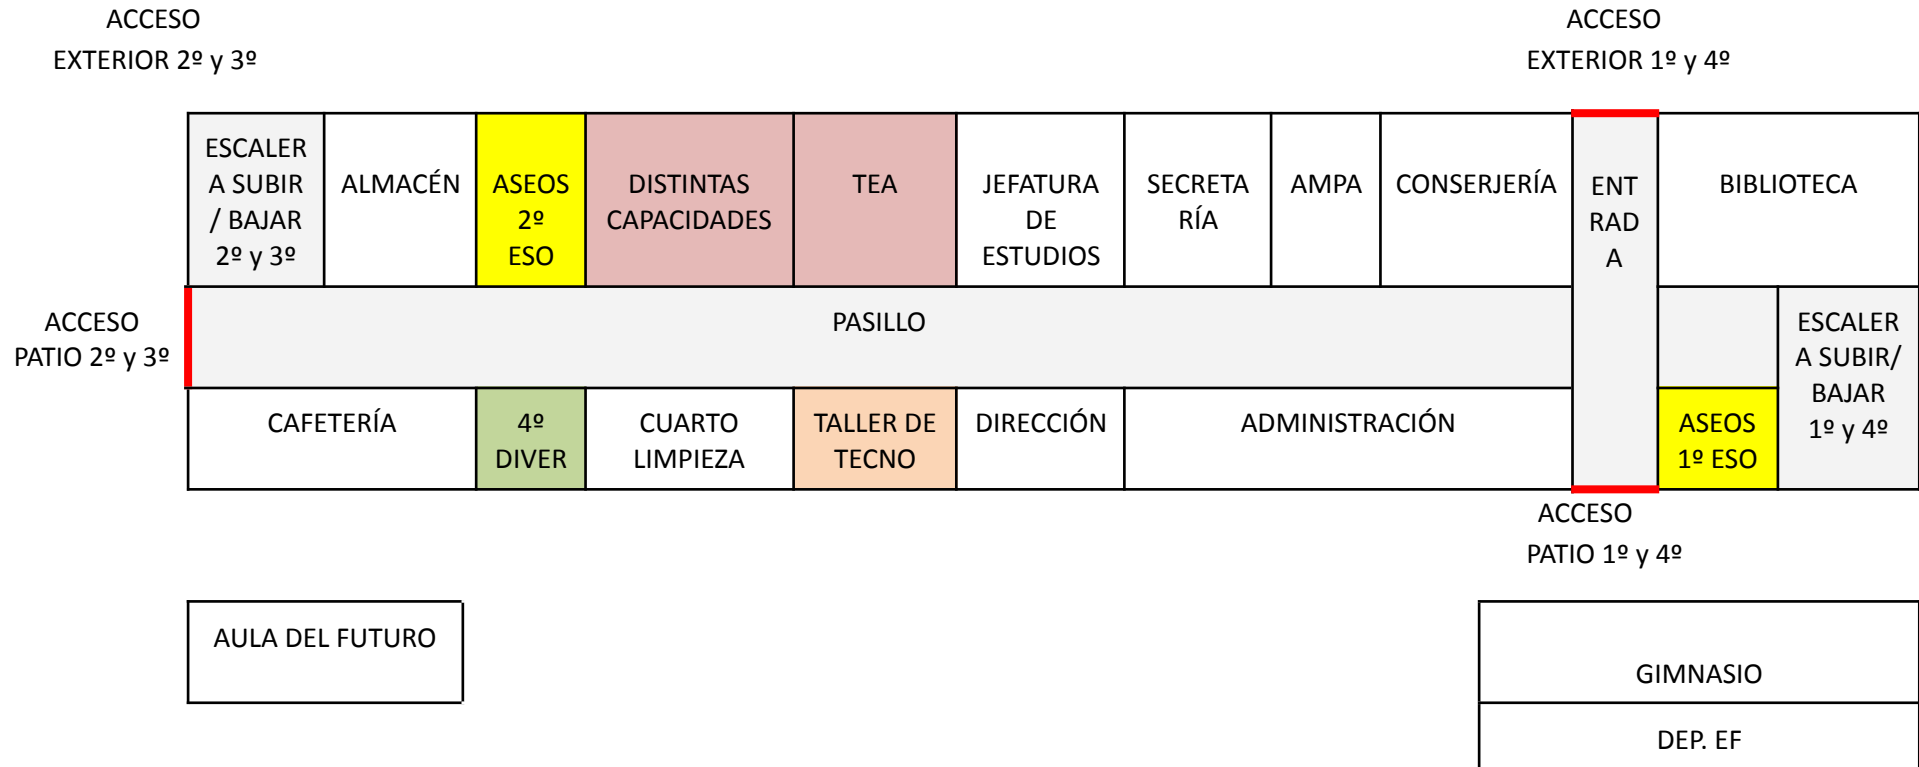

PLANO ESQUEMÁTICO DEL PATIO.

PLANO ESQUEMÁTICO DE LA PLANTA BAJA.

PLANO ESQUEMÁTICO DE LA PRIMERA PLANTA.

ESCALERAS SUBIR 3º ESO	ESCALERAS BAJAR 2º y 3º ESO	AULA PT	2º B	2º A	1º B	1ºA	ESCALERA SUBIR 4º ESO
							ESCALERA BAJAR 1º y 4º ESO
ASEO PROFESORADO		3º DIVER	AULA INFORMÁ TICA	2º C	2ºD	1ºC	ASEOS 3º ESO
AULA DE CONVIVENCIA							
DEP. GH							
DEP. IDIOMAS							
SALA DE PROFESORADO		ÁREA DE DESCANSO					

PLANO ESQUEMÁTICO DE LA SEGUNDA PLANTA.

ESCALERAS SUBIR 3º ESO	ESCALERAS BAJAR 2º y 3º ESO	DEP. ORIENTACIÓN	AULA PT	LABORAT ORIO	3º C	3ºB	4ºC		
									ESCALERA BAJAR 4º ESO
ASEO PROFESORADO			AULA AULA DE MÚSICA		3ºA	4ºB	4º A		ASEOS 4º ESO
DEP. CIENCIAS									
DEP. LEN									
DEP. MAT									
DEP. MUS									
DEP. TEC									